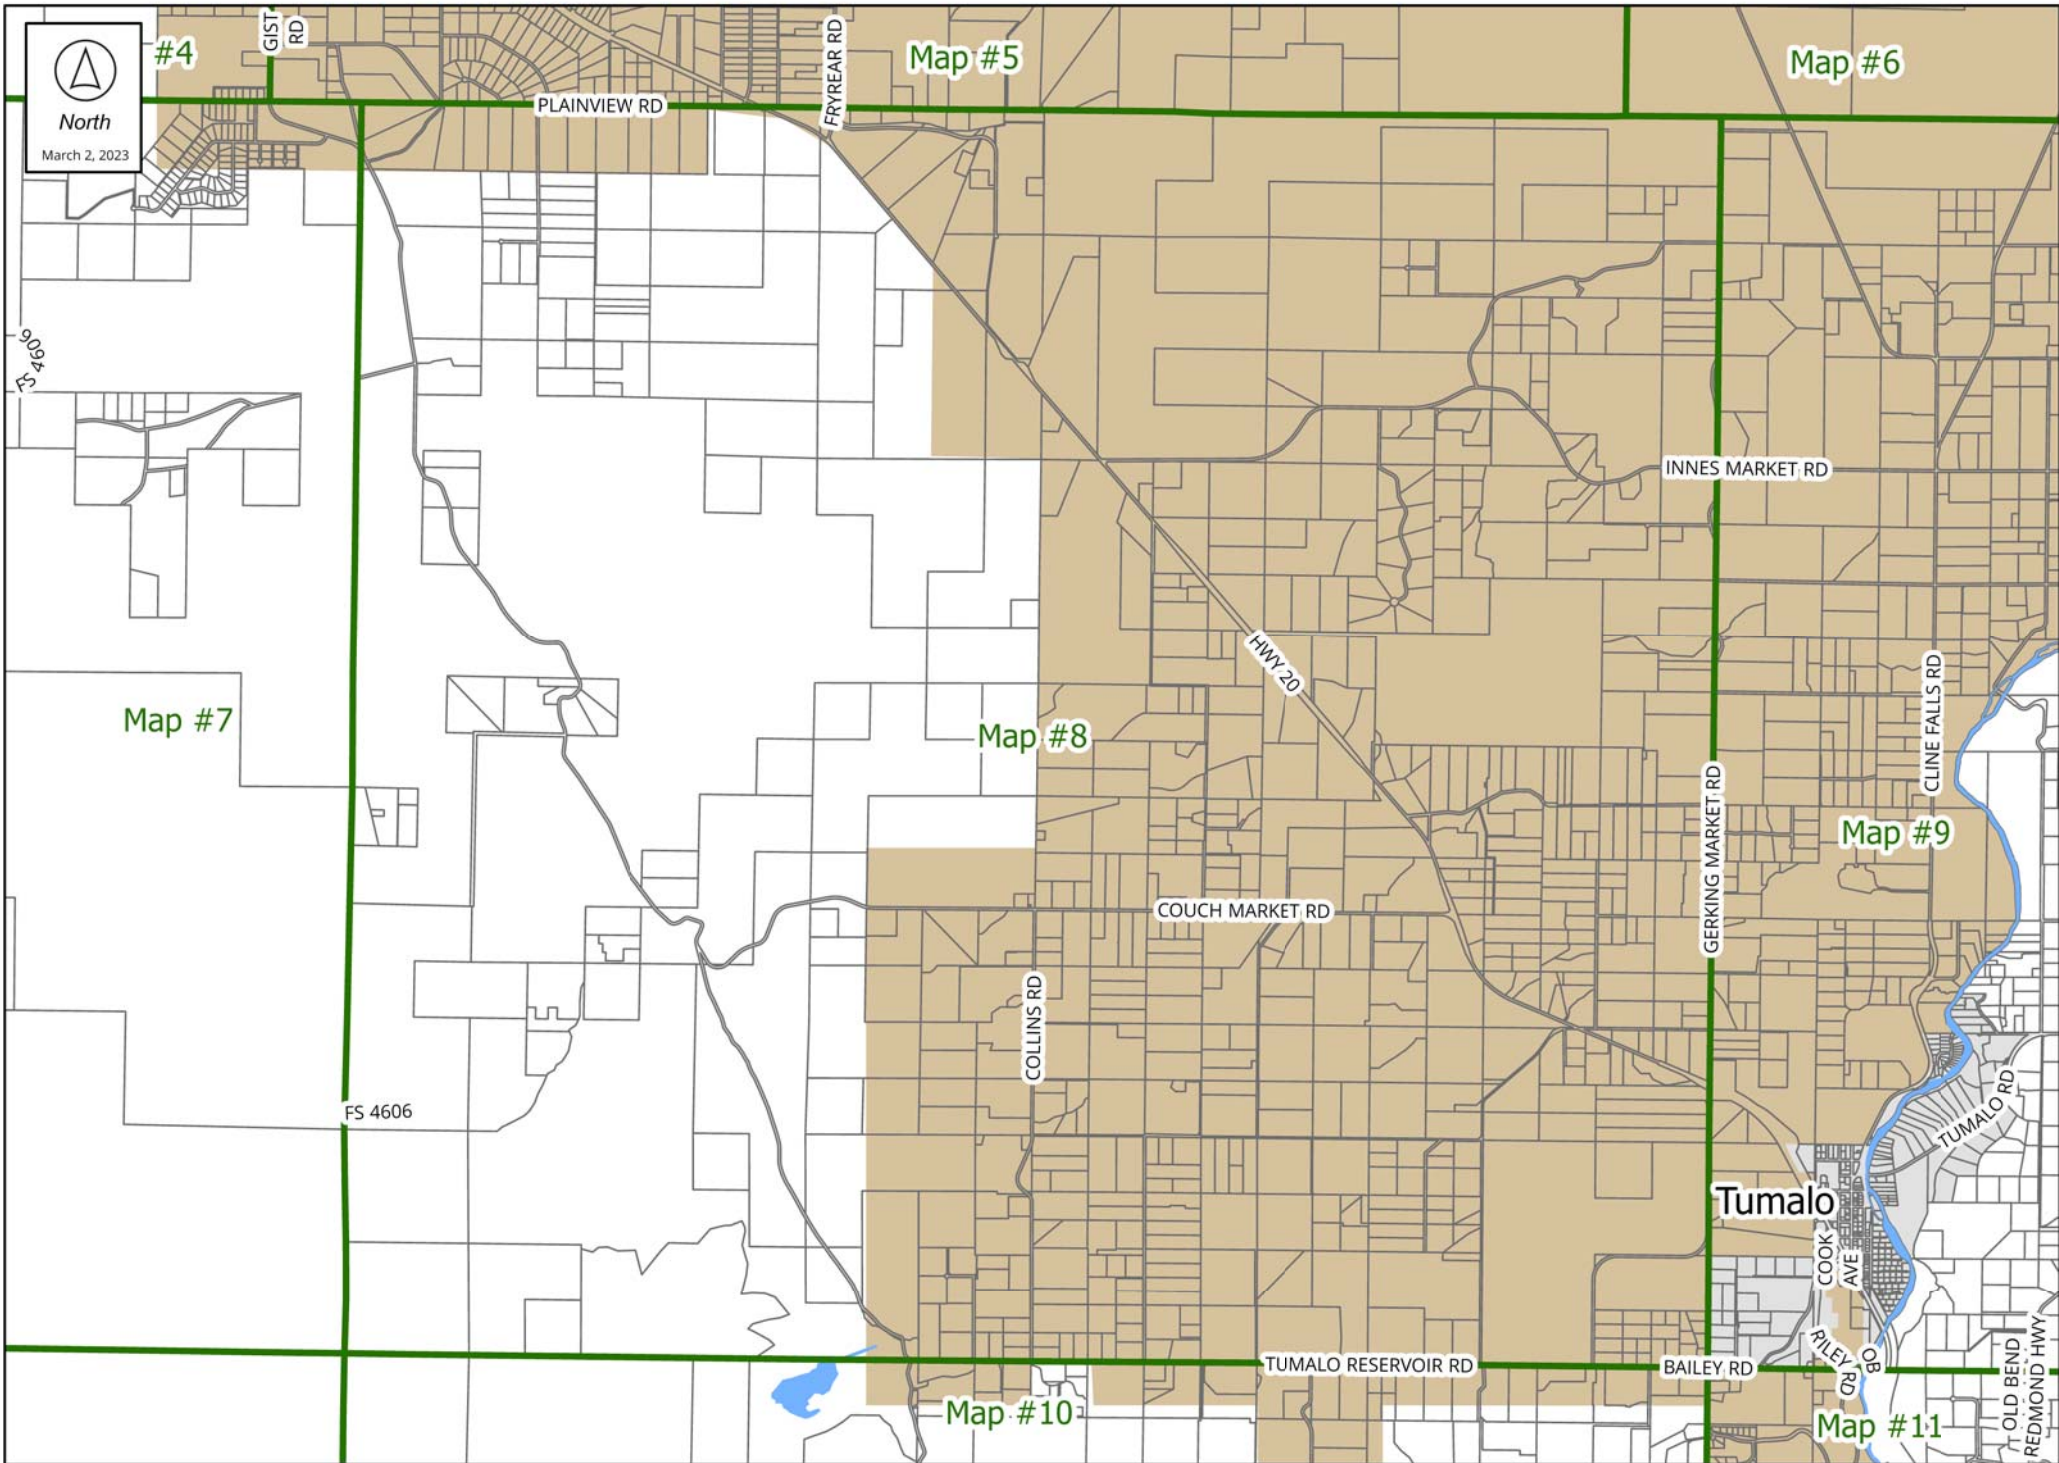

Map #7

Map #8

Map #9

Map #2

Map #3

Map #5

Map #6

Map #8

Map #9

City of Redmond

Map #4

Map #5

Map #7

Map #8

Map #10

THREE CREEKS RD

BROOKS SCANLON LOGGING RD FS 4606

GIST RD

HWY 20

PLAINVIEW RD

FS 4606

#5

Map #6

Map #8

Map #9

Map #10

Map #11

Map #7

Map #8

Map #9

Map #10

Map #11