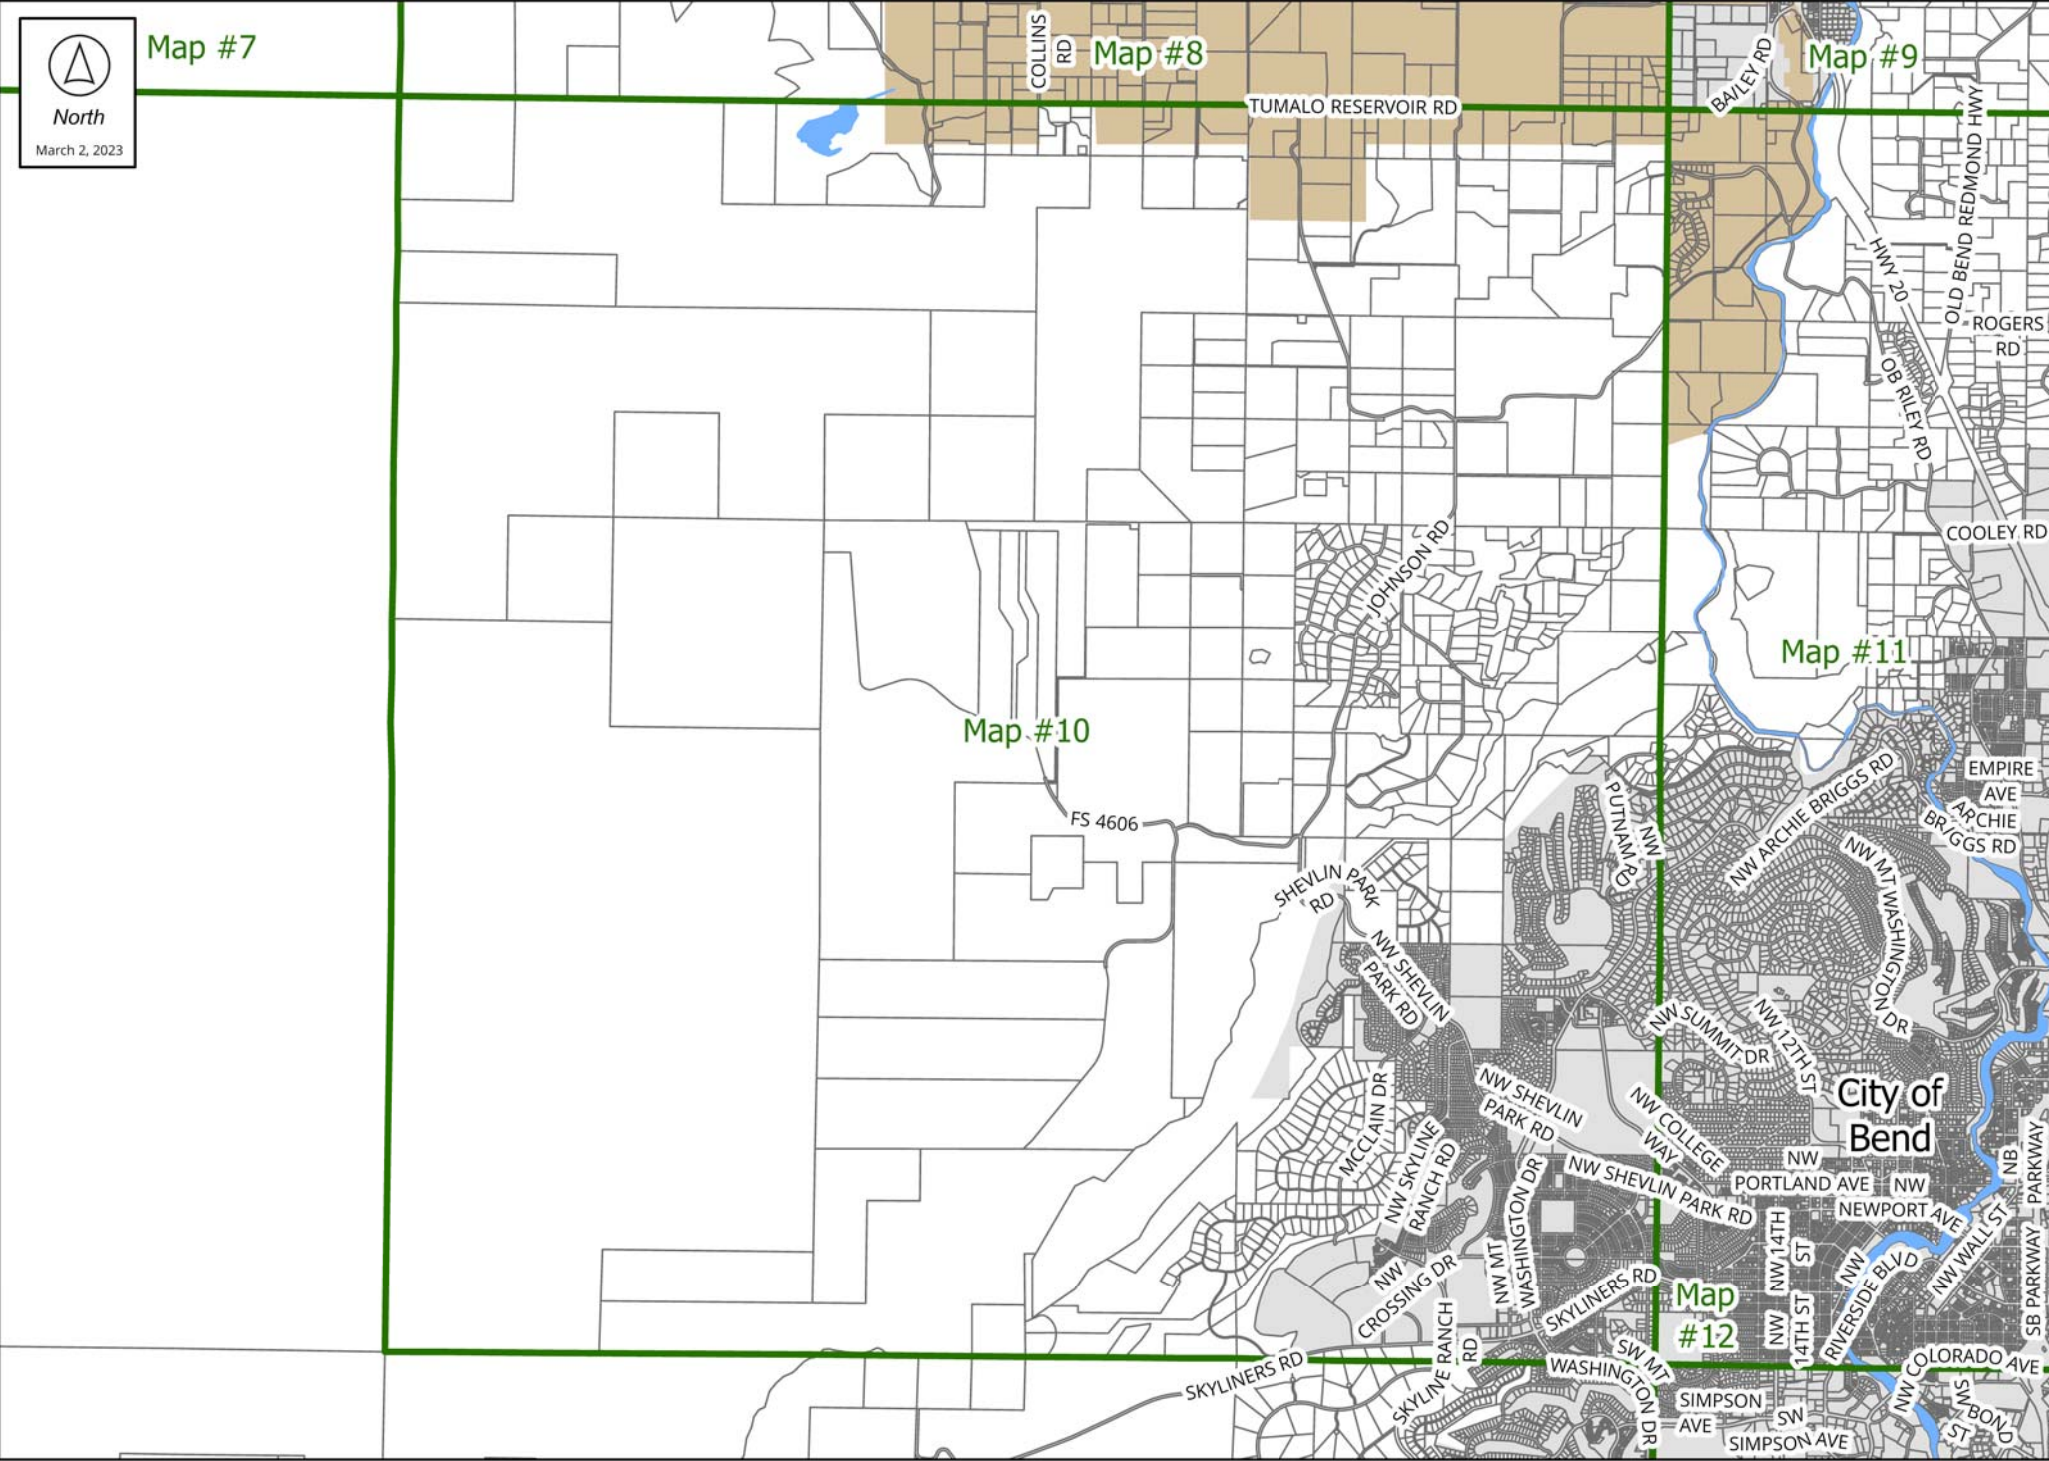

Map #7

Map #8

Map #9

Map #2

Map #3

Map #5

Map #6

Map #8

Map #9

Map #10

Map #11

Map #7

Map #8

Map #9

Map #10

Map #11

Map #12

City of Bend

2023 Mule Deer Winter Range Combining Zone (WA-MD)

Map #8

Map #9

Map #10

Map #11

Map #12